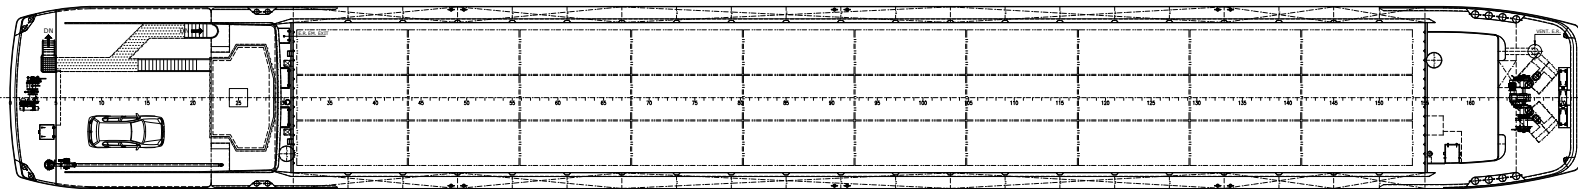

Droge Lading 86

DROGE LADINGSCHIP

DROGE LADING 86

DROGE LADINGSCHIP

Lengte over alles	86 m
Breedte over alles	10,00 m
Diepgang	3,20 m
Romphoogte	3,40 m