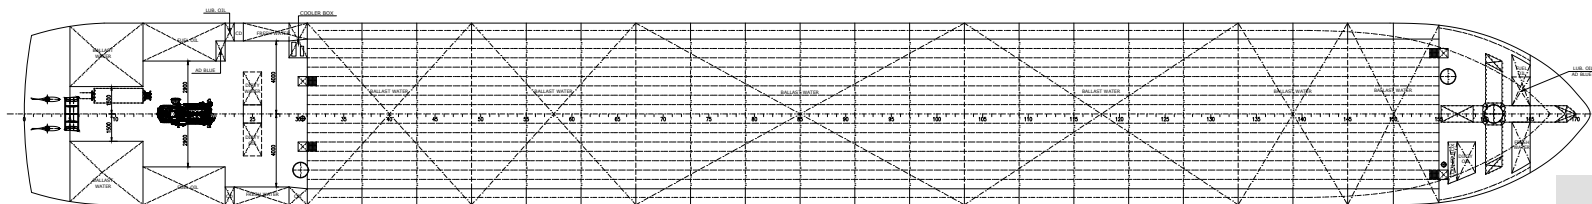

Droge Lading 86

DROGE LADINGSCHIP

DROGE LADING 86

DROGE LADINGSCHIP

Lengte over alles	86 m
Breedte over alles	10,00 m
Diepgang	3,20 m
Romphoogte	3,40 m