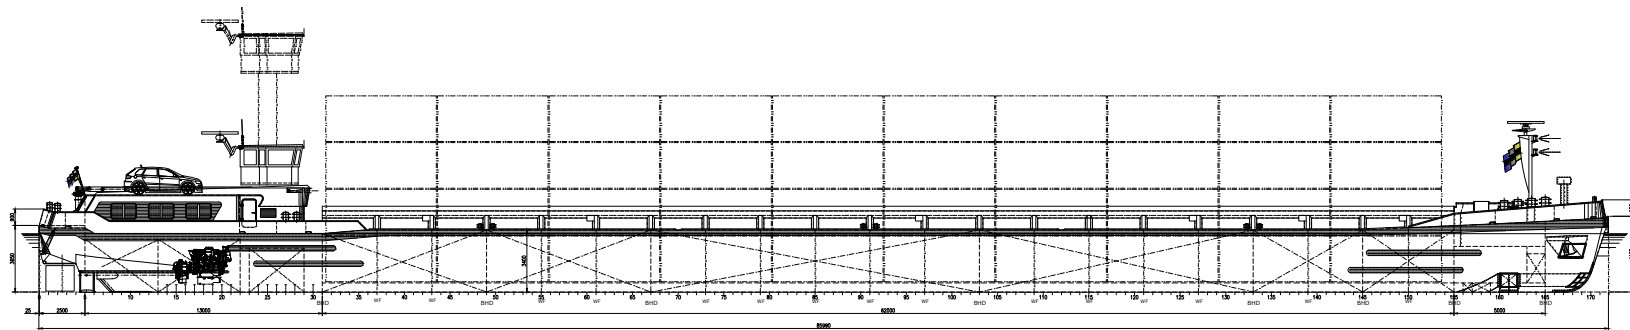

Droge Lading 86

DROGE LADINGSCHIP

DROGE LADING 86

DROGE LADINGSCHIP

Lengte over alles	86 m
Breedte over alles	10,00 m
Diepgang	3,20 m
Romphoogte	3,40 m